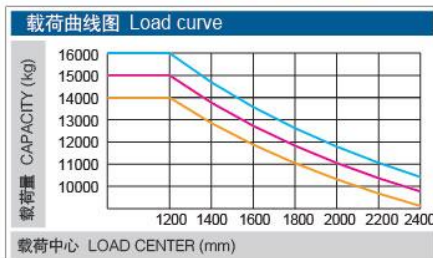

特性		Characteristic			
1.01	制造商	Manufacturer	HELI		
1.02	型号	Model	CPCD140-CU4	CPCD150-CU4	CPCD160-CU4
1.03	载荷中心	Load Centre	mm	1200	
1.04	额定起重量	Rated Load Capacity	Kg	14000	15000
1.05	起升高度(标准)	Lifting Height(standard)	mm	3000	
1.06	起升速度(空/满)	Lifting Speed(Unloaded/Loaded)	mm/s	360/320	
1.07	下降速度(空/满)	Lowing Speed(Unloaded/Loaded)	mm/s	360/480	
1.08	门架倾角(前/后)	Mast Tilt(fwd/bwd)	deg	6/12	
1.09	行驶速度(空/满)	Traveling Speed(Unloaded/Loaded)	Km/h	30/25	
1.10	最小转弯半径	Min.Turning Radius	mm	5600	
1.11	最大爬坡度	Gradeability	%	28	
外型		Shape			
2.01	全长(含货叉)	Overall Length(with Forks)	mm	8380	
2.02	全宽	Overall Width	mm	2560	
2.03	全高(门架不起升)	Overall Height(Mast)	mm	3340	
2.04	轴距	Wheel Base	mm	4000	
2.05	轮距(前/后)	Tread(fwd/bwd)	mm	1885/2120	
2.06	最小离地间隙	Min.Under clearance	mm	320	
货叉		Fork			
3.01	调距范围	Lateral Fork Adjustment(Outside of Forks)	mm	900-2150	
3.02	最大侧移量	Max. Side Shift Distance	mm	± 312.5	
3.03	长/宽/高	Length/Width/Thickness	mm	2440/250/90	
发动机		Engine			
4.01	发动机型号	Engine Manufacturer/Model	Cummins QSB6.7		
4.02	缸数/排量	Cyl. Number/Displacement	/L	6/6.7	
4.03	额定功率/转速	Rated Power/Roted Speed	kW/rpm	142/2300	
4.04	最大扭矩/转速	Max. Torque/Roted Speed	NM/rpm	929/1500	
4.05	燃油消耗率	Fuel Consumption	g/kwh	213	
变速箱		Gearbox			
5.01	变速箱	Gearbox	ZF3WG171		
轮胎		Tire			
6.01	前轮/后轮	Front Tire/Rear Tire	12.00-24-20PR/12.00-20-20PR		

CPCD160-CU4 CPCD150-CU4 CPCD140-CU4

HELI 安徽合力股份有限公司
中国合力 提升未来 ANHUI HELI CO., LTD.

地址：中国 合肥经开区方兴大道668号
电话：(86 551)63689111, 63689365
传真：(86 551)63689365
服务：4001-600761
网址：http://www.helichina.com

ADD:NO.668 Fangxing Street,
Economic Development Zone, Hefei, P.R.China
TEL : (86 551)63689111, 63689365
FAX : (86 551)63689365
WEBSITE : http://www.helichina.net
Email : heli@helichina.net

* 本公司保留更改产品设计和规格的权利，恕不另行通知。

* Details of specifications and equipment are based on information available at time of printing and may change without notice.

AUTHORIZED DEALER