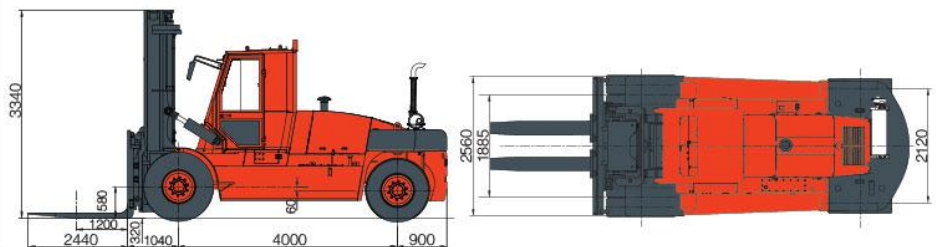

特性		Characteristic			
1.01	制造商	Manufacturer	HELI		
1.02	型号	Model	CPCD140-CU4	CPCD150-CU4	CPCD160-CU4
1.03	载荷中心	Load Centre	mm	1200	
1.04	额定起重量	Rated Load Capacity	Kg	14000	15000
1.05	起升高度(标准)	Lifting Height(standard)	mm	3000	
1.06	起升速度(空/满)	Lifting Speed(Unloaded/Loaded)	mm/s	360/320	
1.07	下降速度(空/满)	Lowing Speed(Unloaded/Loaded)	mm/s	360/480	
1.08	门架倾角(前/后)	Mast Tilt(fwd/bwd)	deg	6/12	
1.09	行驶速度(空/满)	Traveling Speed(Unloaded/Loaded)	Km/h	30/25	
1.10	最小转弯半径	Min.Turning Radius	mm	5600	
1.11	最大爬坡度	Gradeability	%	28	
外型		Shape			
2.01	全长(含货叉)	Overall Length(with Forks)	mm	8380	
2.02	全宽	Overall Width	mm	2560	
2.03	全高(门架不起升)	Overall Height(Mast)	mm	3340	
2.04	轴距	Wheel Base	mm	4000	
2.05	轮距(前/后)	Tread(fwd/bwd)	mm	1885/2120	
2.06	最小离地间隙	Min.Under clearance	mm	320	
货叉		Fork			
3.01	调距范围	Lateral Fork Adjustment(Outside of Forks)	mm	900-2150	
3.02	最大侧移量	Max. Side Shift Distance	mm	± 312.5	
3.03	长/宽/高	Length/Width/Thickness	mm	2440/250/90	
发动机		Engine			
4.01	发动机型号	Engine Manufacturer/Model	Cummins QSB6.7		
4.02	缸数/排量	Cyl. Number/Displacement	/L	6/6.7	
4.03	额定功率/转速	Rated Power/Roted Speed	kW/rpm	142/2300	
4.04	最大扭矩/转速	Max. Torque/Roted Speed	NM/rpm	929/1500	
4.05	燃油消耗率	Fuel Consumption	g/kwh	213	
变速箱		Gearbox			
5.01	变速箱	Gearbox	ZF3WG171		
轮胎		Tire			
6.01	前轮/后轮	Front Tire/Rear Tire	12.00-24-20PR/12.00-20-20PR		

CPCD160-CU4 CPCD150-CU4 CPCD140-CU4

HELI 安徽合力股份有限公司
中国合力 提升未来 ANHUI HELI CO., LTD.

地址：中国 合肥经开区方兴大道668号
电话：(86 551)63689111, 63689365
传真：(86 551)63689365
服务：4001-600761
网址：http://www.helichina.com

ADD:NO.668 Fangxing Street,
Economic Development Zone, Hefei, P.R.China
TEL : (86 551)63689111, 63689365
FAX : (86 551)63689365
WEBSITE : http://www.helichina.net
Email : heli@helichina.net

* 本公司保留更改产品设计和规格的权利，恕不另行通知。

* Details of specifications and equipment are based on information available at time of printing and may change without notice.

AUTHORIZED DEALER